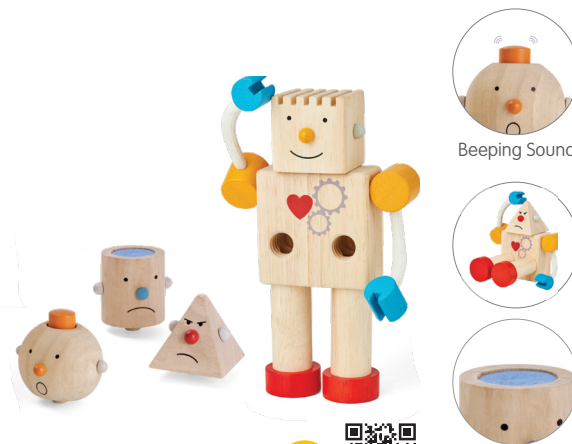

**3y+**   
**5319 Tie-Up Shoe**  
 cm 11.0 x 7.0 x 4.0  
 inch 4.3 x 2.8 x 1.6  
**Min. : 4**

**2y+** **REDESIGN**  
**5150 Lacing Sheep**  
 cm 13.5 x 8.0 x 9.0  
 inch 5.3 x 3.2 x 3.5  
**Min. : 2**

**2y+**  
**5455 Nuts & Bolts**  
 cm 4.7 x 4.7 x 7.4  
 inch 1.9 x 1.9 x 2.9 (bolt)  
**Min. : 3**

**18m+**  
**5394 Gears & Puzzles**  
 cm 14.0 x 14.0 x 2.9  
 inch 5.5 x 5.5 x 1.2 (gear)  
**Min. : 2**

**3y+** **REDESIGN**  
**5459 Creative Board**  
 cm 17.5 x 17.5 x 1.7  
 inch 6.9 x 6.9 x 0.7 (board)  
**Min. : 3**