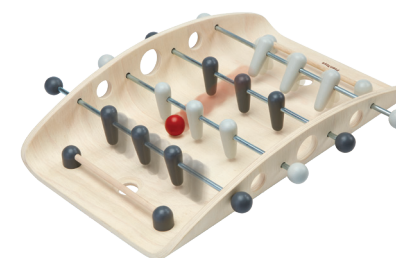

3y+
4639 Soccer
cm 45.0 x 37.6 x 10.0
inch 17.7 x 14.8 x 3.9
Min. : 1