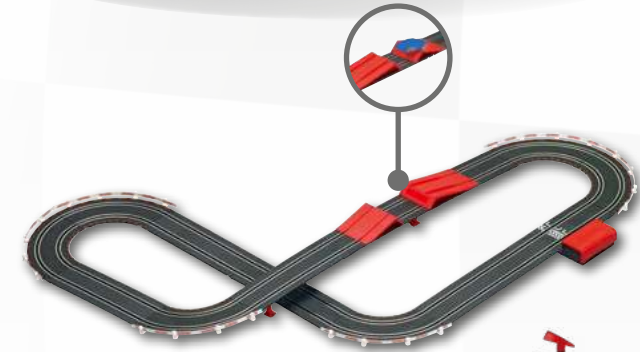

SPEED TRAP

20063504 · C · L · ☼☼☼

↕ 4.82x3.94 ft.
147x120 cm

☐ 14.1 ft.
4,3 m

Ford Mustang '67
Racing Blue

Chevrolet Camaro ZL1
"Sheriff"

PAW PATROL – READY, RACE, RESCUE

20063514 · f · ☼☼☼