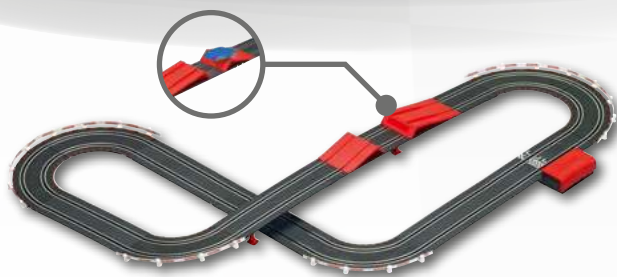

MINION – KART RACING

20063507 · U · ***

NEW

↕ 4.82x3.94 ft.
147x120 cm

□ 14.1 ft.
4,3 m