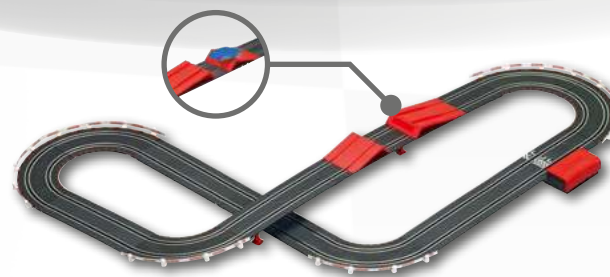

□ 14.1 ft.
4,3 m

Minions
Stuart · **

Minions
Otto · **

DISNEY-PIXAR CARS – TRACK ACTION

20063516 · w · ***

NEW

↕ 4.82x3.94 ft.
147x120 cm

□ 14.1 ft.
4,3 m