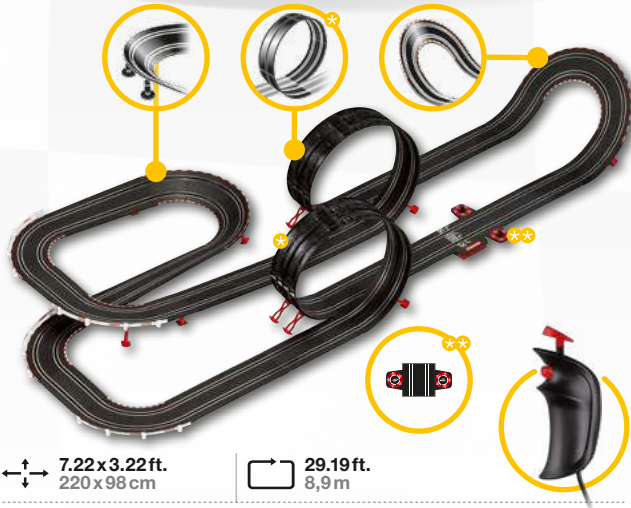

DTM MASTER CLASS

20062480 · B · E · Y

Audi RS 5 DTM
"M. Ekström, No. 5"

Audi RS 5 DTM
"R. Rast, No. 33"