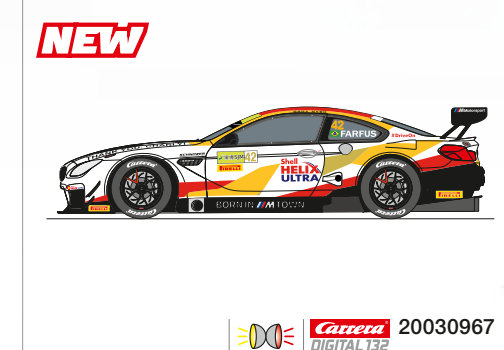

Carrera 20030972
DIGITAL 132

FORD GT RACE CAR
„No.66“

NEW

Carrera 20030970
DIGITAL 132

FORD GT RACE CAR
„No.66“

Carrera 20027619
 Carrera 20030913
DIGITAL 132

BMW M6 GT3
„Team Schnitzer, No.42“

NEW