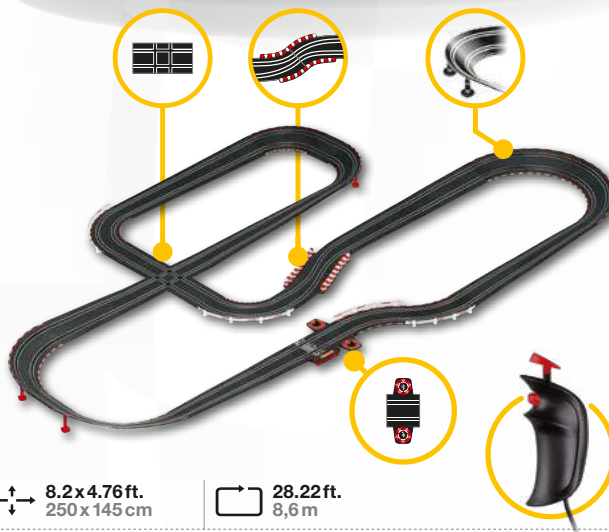

8.2 x 4.76 ft.
250 x 145 cm

28.22 ft.
8,6 m

Mercedes-AMG GT3
„MANN-FILTER Team HTP, No.47"

Lamborghini Huracán GT3
„No.98"

SPEED GRIP

20062482 · Q · z

5.77 x 2.23 ft.
176 x 68 cm

17.38 ft.
5,3 m