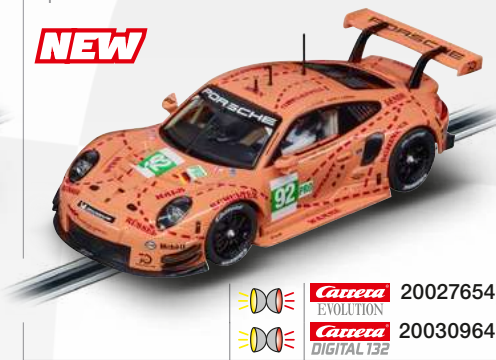

PORSCHE 911 RSR
„Pink Pig Design, No.92“

FORD GT RACE CAR
„No.66“

Carrera 20027654
 Carrera 20030964
DIGITAL 132