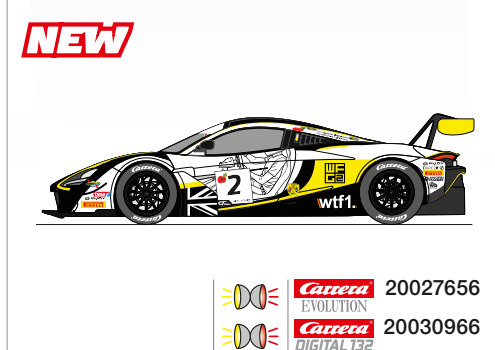

Carrera 20027656
 Carrera 20030966
DIGITAL 132