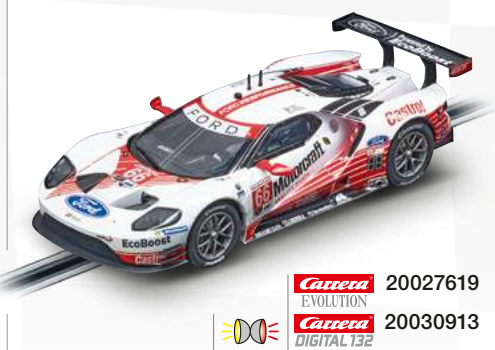

Carrera 20030972
DIGITAL 132

FORD GT RACE CAR
„No.66“

NEW

Carrera 20030970
DIGITAL 132

FORD GT RACE CAR
„No.66“

Carrera 20027619
 Carrera 20030913
DIGITAL 132

BMW M6 GT3
„Team Schnitzer, No.42“

NEW