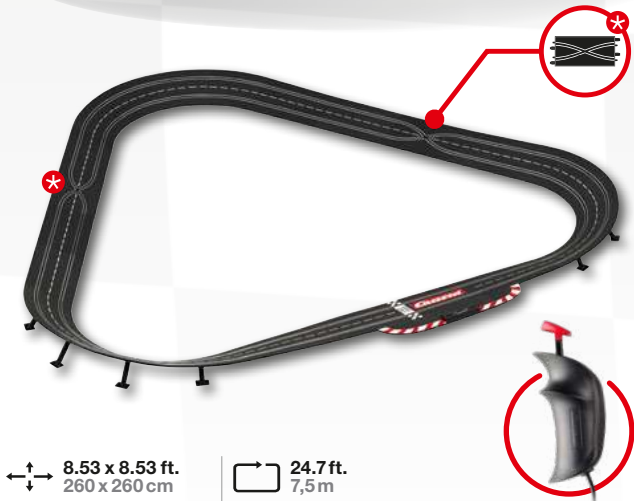

GUARDRAILS INCLUDED

↕ 7.12 x 4.56 ft.
217 x 139 cm

☐ 17.38 ft.
5,3 m

Lamborghini Huracán GT3
„Konrad Motorsport, No.7“

Chevrolet Corvette C8.R
„No.4“ ☉☉☉

DTM FOREVER

20025239 · B · G · Y · ☉☉☉

NEW

GUARDRAILS INCLUDED

↕ 7.12 x 4.56 ft.
217 x 139 cm

☐ 20.66 ft.
6,3 m

BMW M4 DTM
„B.Spengler, No.7“

Audi RS 5 DTM
„R.Rast, No.33“

SPEEDWAY CHAMPIONS

20025241 · L · I · ☉☉☉

NEW